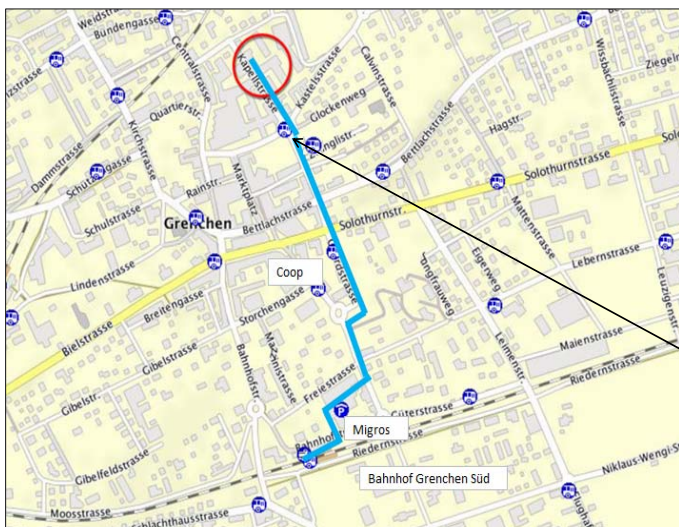

Wegbeschreibung zu Netzwerk Grenchen Kapellstrasse 26, 2540 Grenchen

Auto: Bei Ausfahrt 30-Grenchen
Im Kreisverkehr Archstrasse Richtung Grenchen/Flughafen/Arch/Büren a.A nehmen
Im Kreisverkehr erste Ausfahrt Flughafenstrasse nehmen
Nach links abbiegen weiter auf Flughafenstrasse
Weiter auf Leimenstrasse
Links abbiegen auf Solothurnstrasse/Route 5
Nach rechts abbiegen in Kapellstrasse
Den Kreisverkehr passieren
Das Ziel befindet sich auf der rechten Seite

Sie erreichen das Netzwerk mit Zug/Bus ab Solothurn in ca. 15 Min. und ab Olten in ca. 40 Min.

Zug:	Morgen	Aarau ab:	6.46		
		Olten an:	6.57		
		Olten ab:	7.02		
		Solothurn ab:	7.26	Grenchen Süd an:	7.32
Bus:	Morgen	Grenchen Süd ab:	7.35	Bus Nr. 32 Richtung: Lommiswil, Kirche	
		Grenchen Industrie Zentrum an:			7.38
		Grenchen Süd ab:	7.45	Bus Nr. 26 Richtung: Bettlach, Bahnhof	
		Grenchen Industrie Zentrum an:			7.48

Zug:	Nachmittag	Aarau ab:	11.29	oder	11.46
		Olten an:			11.57
		Olten ab:			12.02
		Solothurn an:	11.56		
		Solothurn ab:	12.10		↓
		Grenchen Süd an:	12.23	oder	12.33
		Solothurn ab:	12.10	Grenchen Süd an:	12.23
		oder	12.26	Grenchen Süd an:	12.33
Bus:	Nachmittag	Grenchen Süd ab:	12.31	Bus Nr. 21 Richtung: Grenchen, Gummenweg	
		Grenchen Industrie Zentrum an:			12.32
		Grenchen Süd ab:	12.35	Bus Nr. 32 Richtung: Lommiswil, Kirche	
		Grenchen Industrie Zentrum an:			12.38

zu Fuss:
ca. 10 Min.